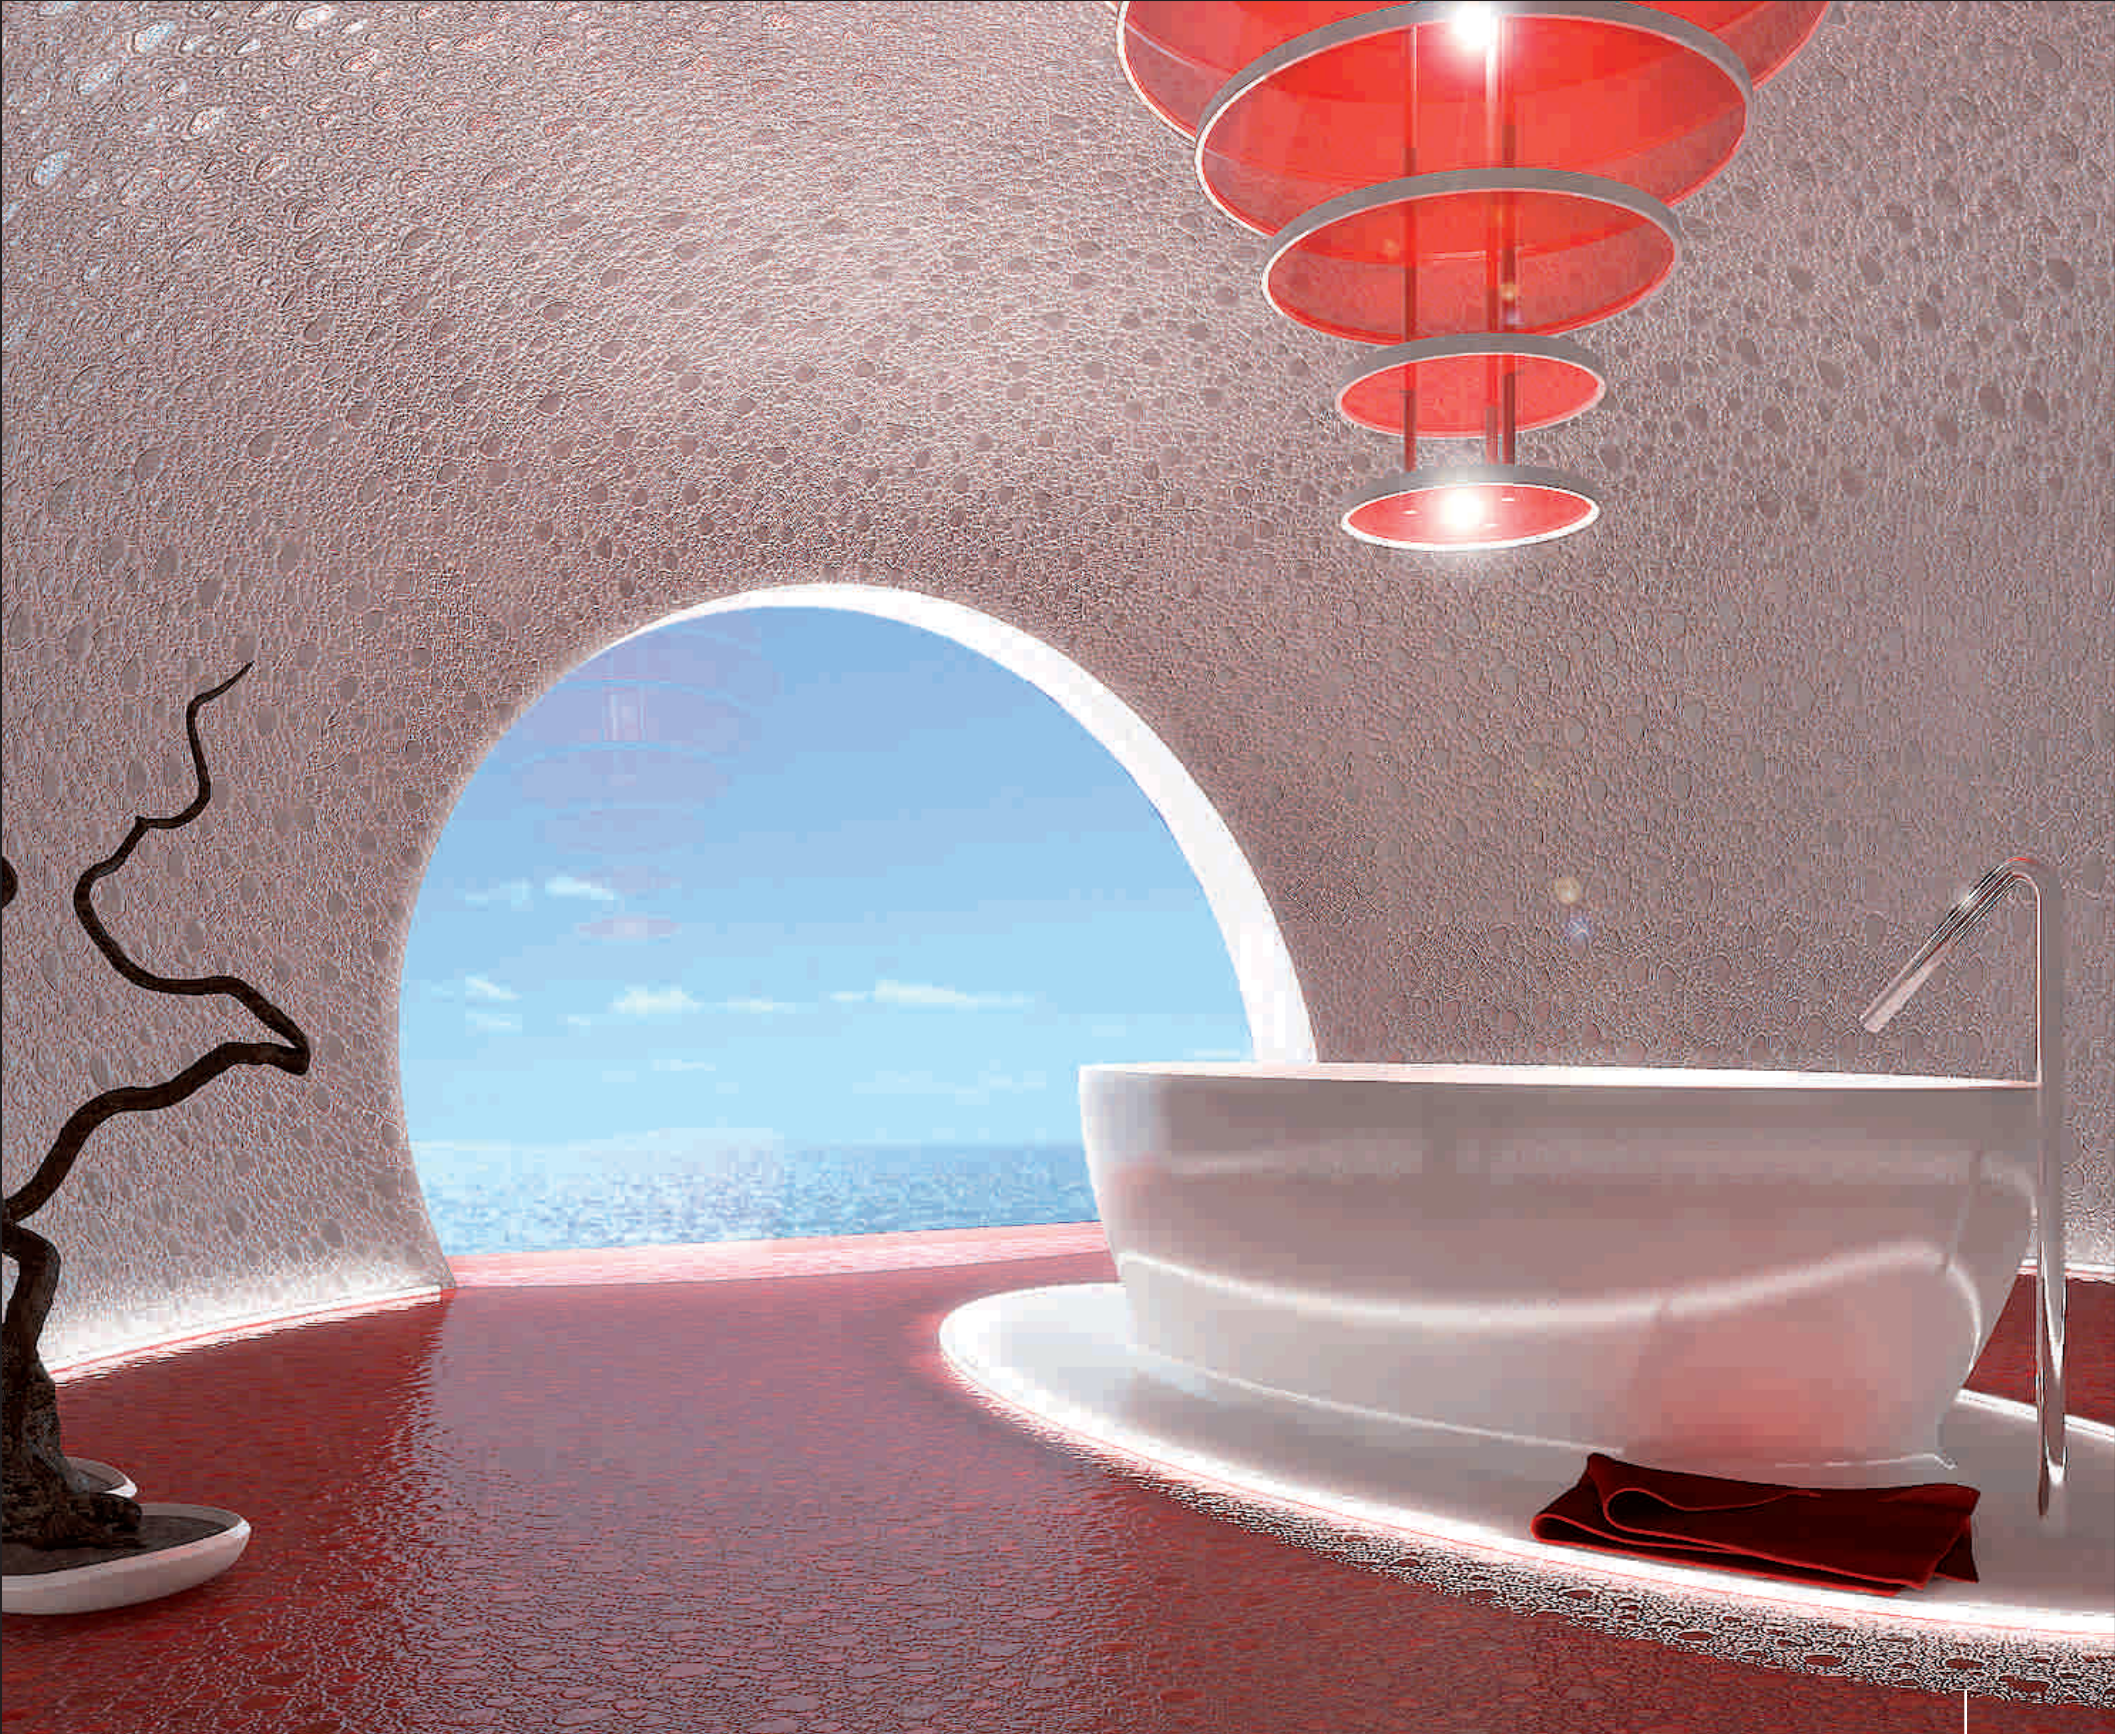

IMAGEN CREADA POR EL ESTUDIO TOMAS ALIA
PICTURE CREATED BY TOMAS ALIA STUDIO

ELITE
vitrogres & TOMAS ALIA