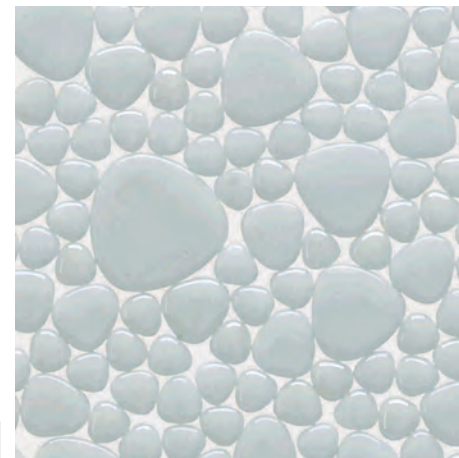

CON LA SERIE ELITE PUEDE UTILIZAR AÚN MÁS TODAS LAS POSIBILIDADES DE LAS JUNTAS DE DIFERENTES COLOR. SEGÚN EL COLOR QUE USE, PUEDE CAMBIAR COMPLETAMENTE EL RESULTADO FINAL DEL MOSAICO ELEGIDO.

APROVECHE TODAS LAS POSIBILIDADES PARA CREAR ESPACIOS ÚNICOS.

WITH ELITE SERIES, YOU CAN USE EVEN MORE ALL THE POSSIBILITIES OF THE DIFFERENT COLOUR JOINTS. DEPENDING ON THE COLOUR YOU ARE USING, THE FINAL RESULT OF THE CHOSEN MOSAIC CAN CHANGE COMPLETELY.

TAKE ADVANTAGE OF EVERY POSSIBILITY IN ORDER TO CREATE UNIQUE SPACES.

CEMENTO BLANCO
WHITE CEMENT