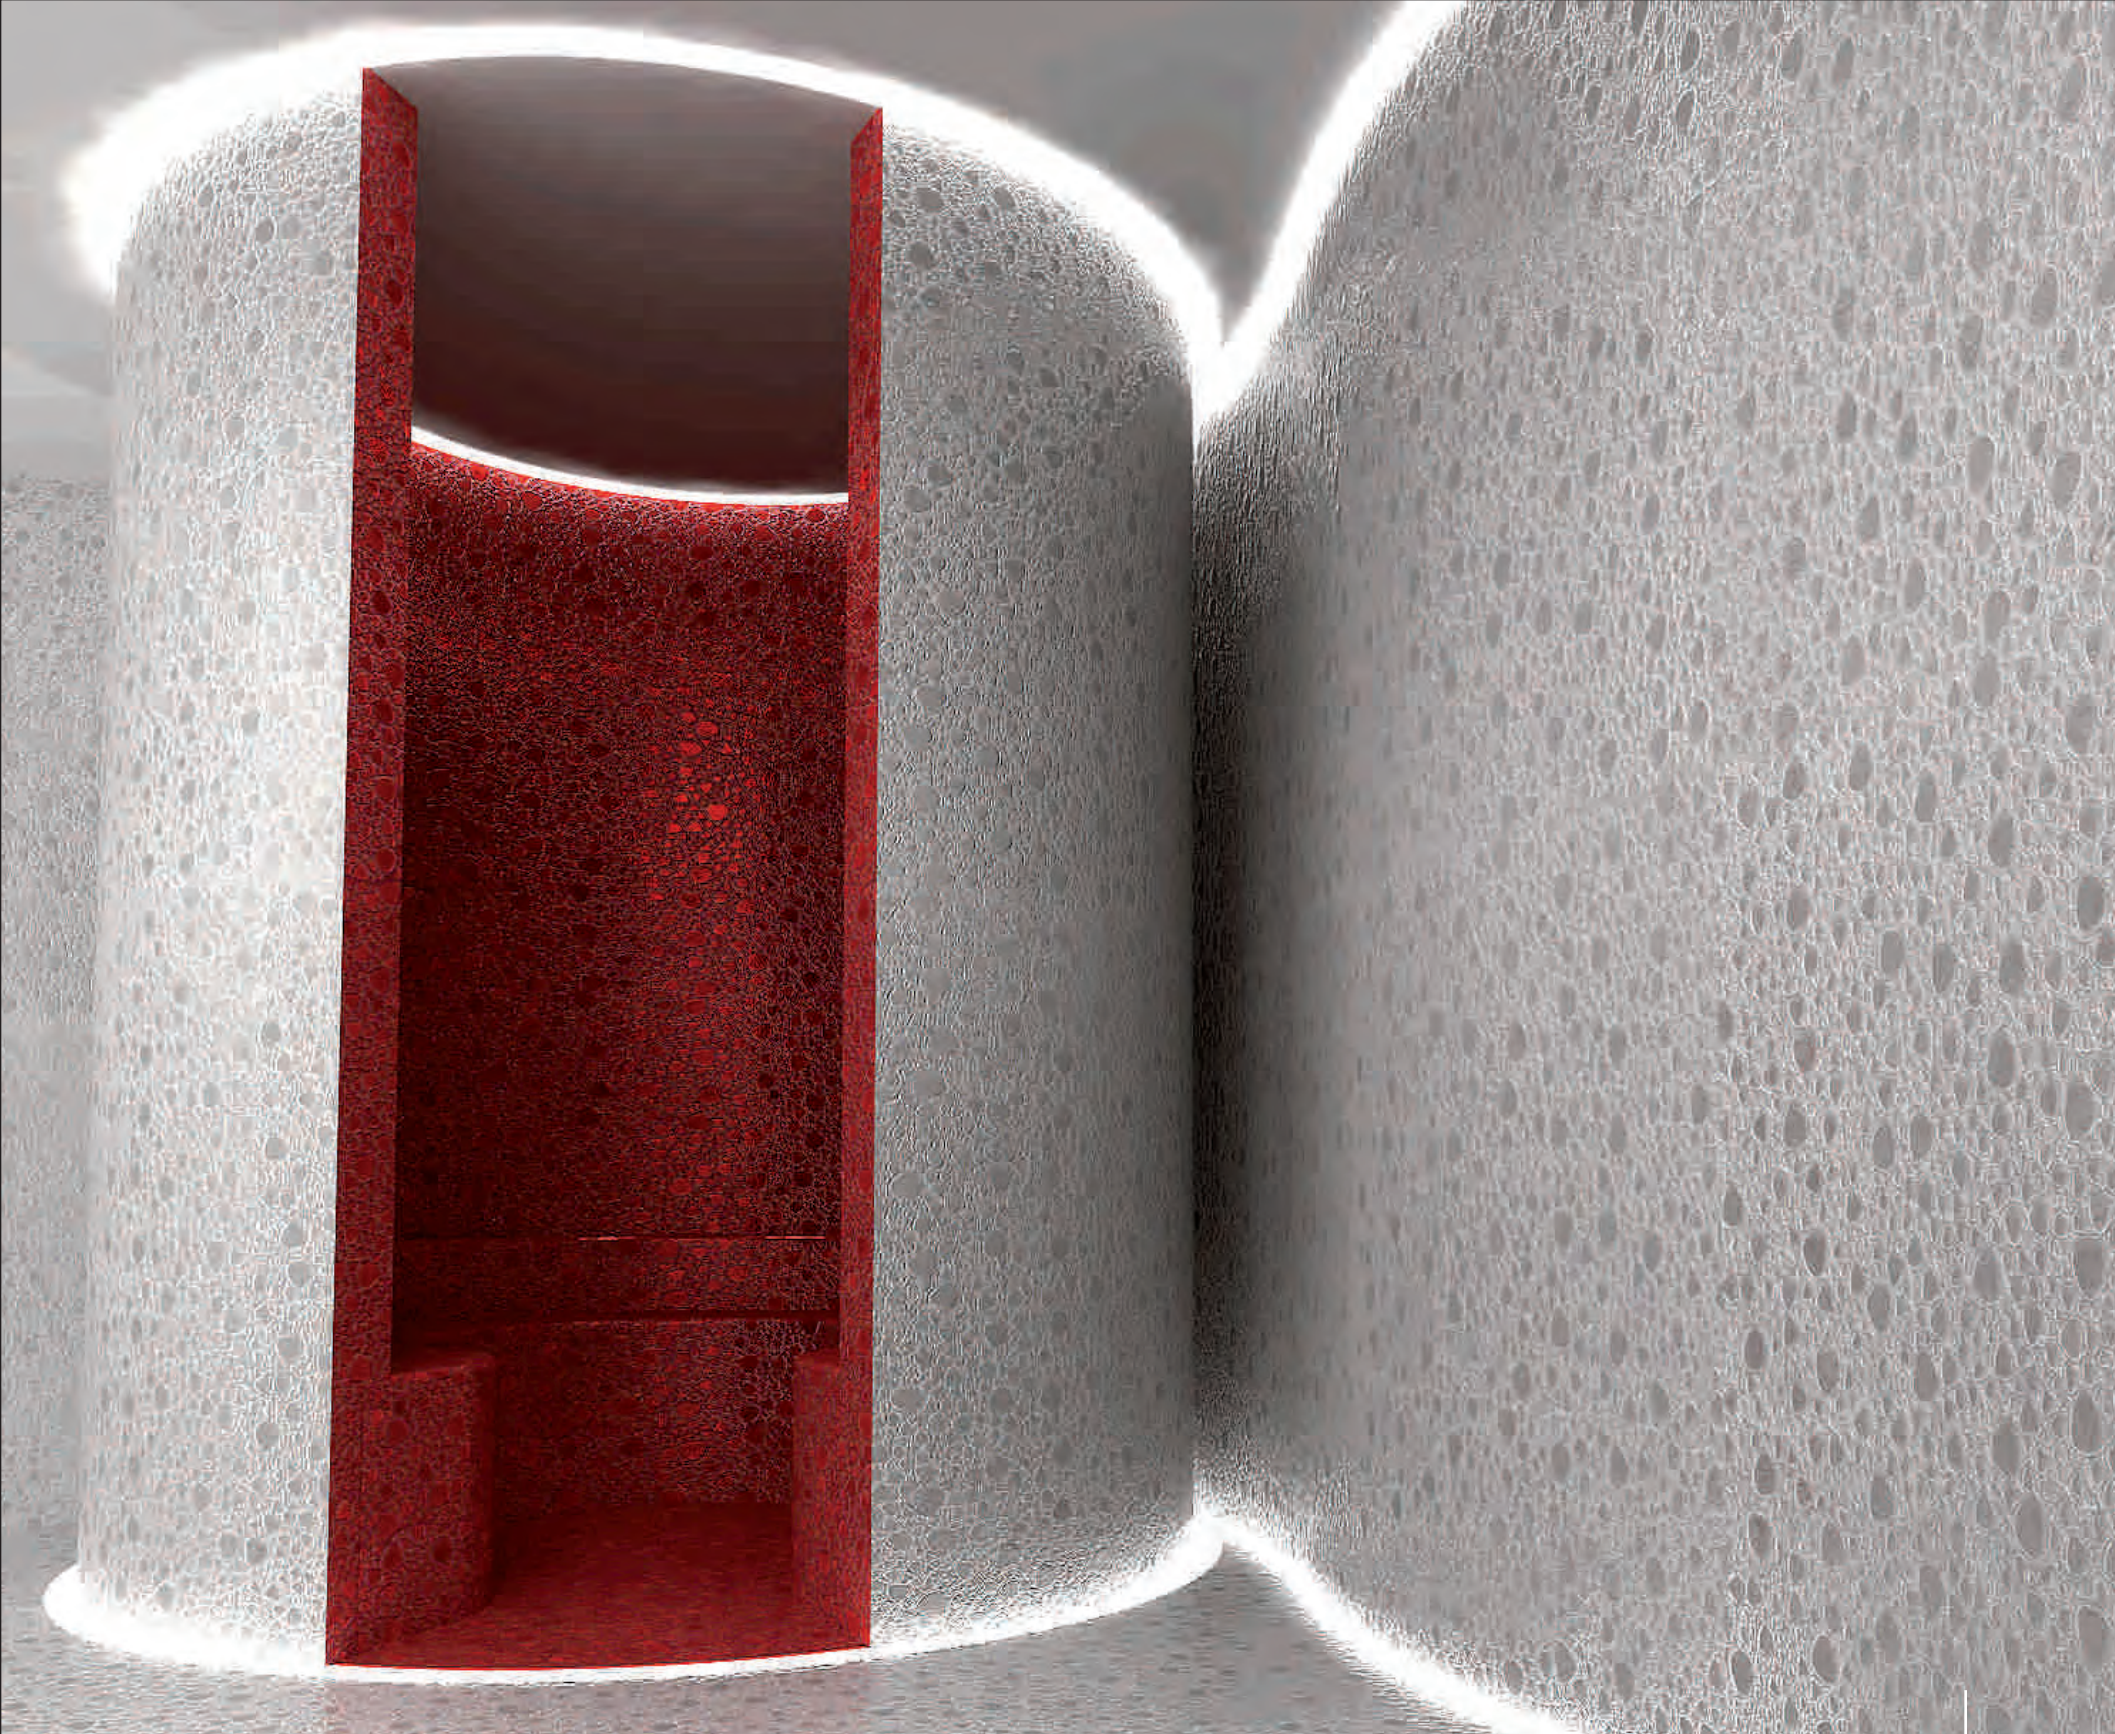

IMAGEN CREADA POR EL ESTUDIO TOMAS ALIA
PICTURE CREATED BY TOMAS ALIA STUDIO

ELITE
vitrogres & TOMAS ALIA