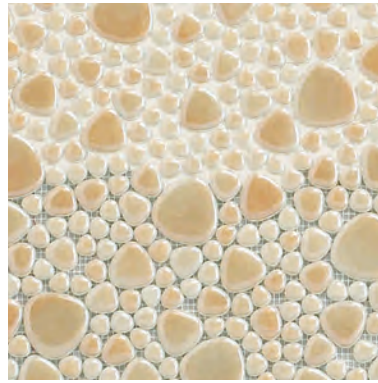

TAKE ADVANTAGE OF EVERY POSSIBILITY IN ORDER TO CREATE UNIQUE SPACES.

CEMENTO BLANCO
WHITE CEMENT

CEMENTO GRIS
GREY CEMENT

CEMENTO ROJO
RED CEMENT

- EL ENSAMBLAJE ENTRE PLACAS DE LA SERIE ELITE DEBE AJUSTARSE DE MANERA MANUAL BUSCANDO EL MEJOR EFECTO.

UNA VEZ EL MATERIAL ESTÉ REJUNTADO EL EFECTO FINAL HACE QUE EL CORTE ENTRE PLACAS SE CONFUNDA CON LA DISPOSICIÓN ALEATORIA DE LAS TESELAS.

- THE ASSEMBLY BETWEEN ELITE SERIES SHEETS MUST BE FITTED BY HAND PURSUING THE BEST EFFECT.